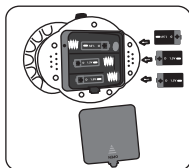

- 1- Ручка для переноски;
- 2-Телескопическая антенна;
- 3- Светильник;
- 4- Ручка регулировки уровня громкости «VOLUME»;
- 5- Кнопка сброса;
- 6- Кнопка поиска;
- 7- Переключатель включения светильника.

Установка(замена) элементов питания:

1. Откройте крышку отсека для элементов питания снизу радиоприемника;
2. Установите элементы питания, соответствующие техническим характеристикам. Устанавливайте элементы питания строго в соответствии с полярностью.
3. Закройте крышку отсека для элементов питания.

Фонарик и светильник:

1. Для включения светильника переведите положение переключателя в положение «LAMP»;
2. Для отключения переведите переключатель в положение «OFF».