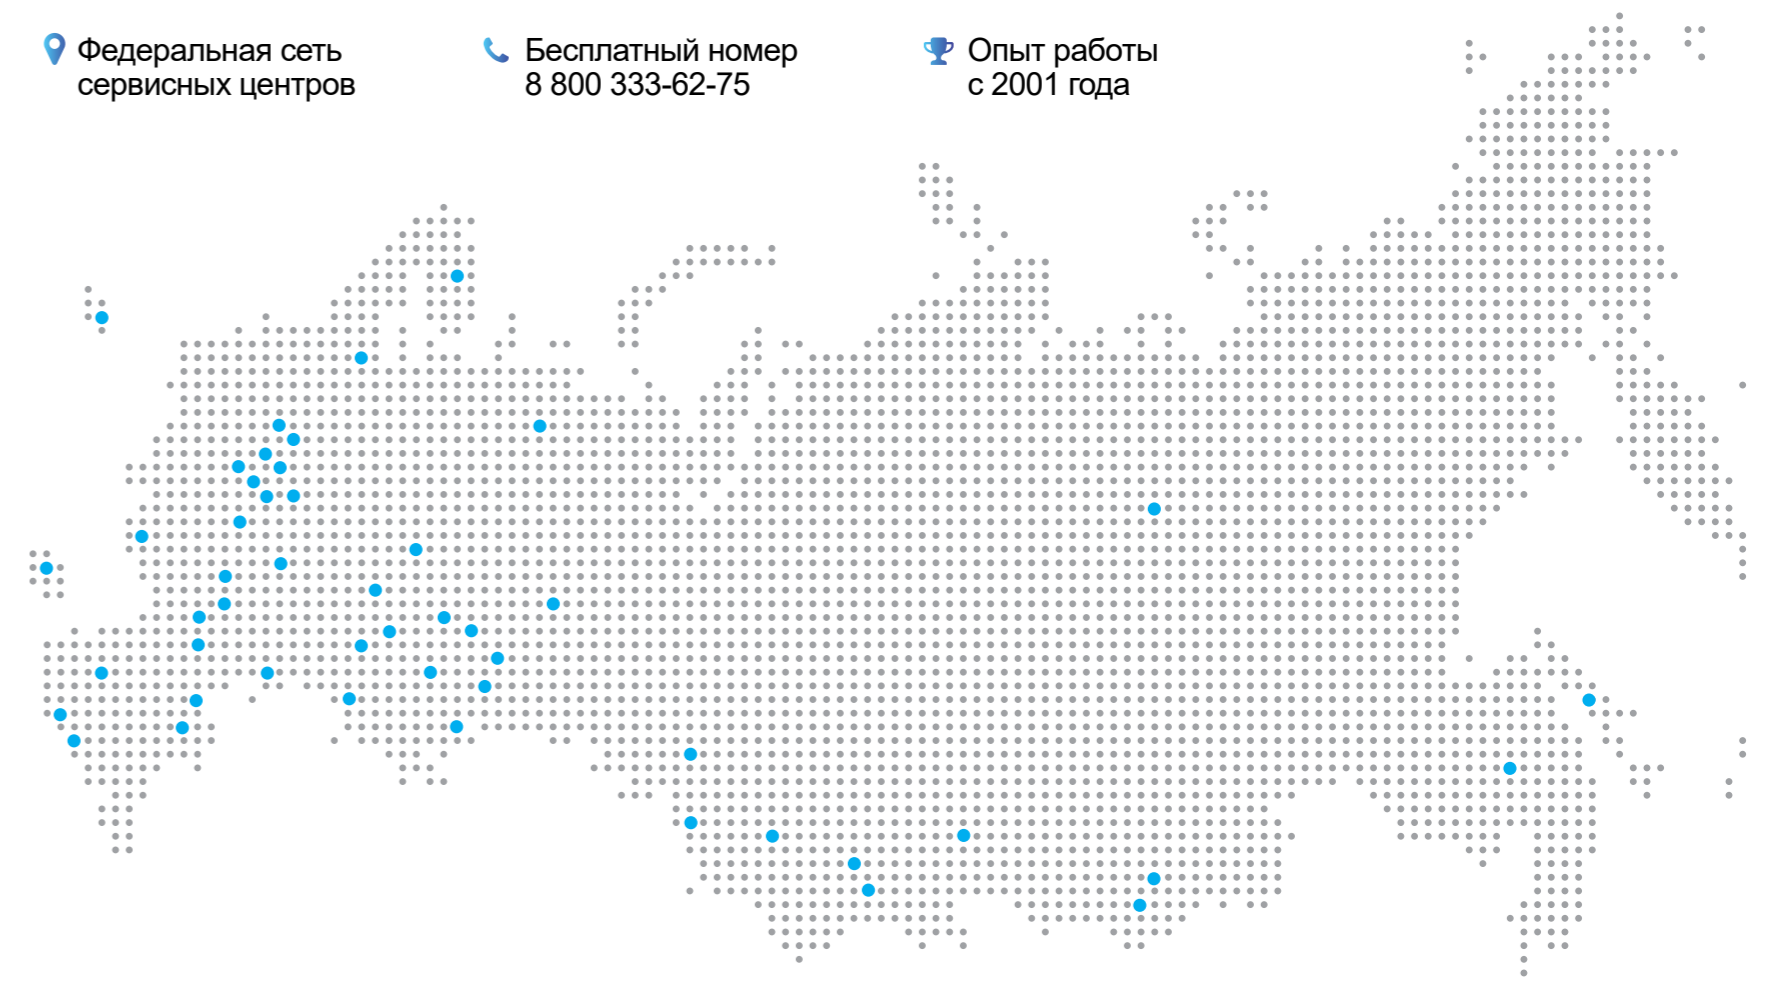

Гарантийное обслуживание техники для конечных пользователей в «Сети компьютерных клиник»

📍 Федеральная сеть сервисных центров

☎ Бесплатный номер 8 800 333-62-75

🏆 Опыт работы с 2001 года

- | | | | | | | |
|----------------|---------------|----------------|-------------------|-------------------|---------------|-------------|
| 📍 Абакан | 📍 Ижевск | 📍 Краснодар | 📍 Нижний Тагил | 📍 Пенза | 📍 Севастополь | 📍 Тюмень |
| 📍 Астрахань | 📍 Казань | 📍 Красноярск | 📍 Нижний Новгород | 📍 Пермь | 📍 Сочи | 📍 Уссурийск |
| 📍 Благовещенск | 📍 Калининград | 📍 Курск | 📍 Новосибирск | 📍 Ростов-на-Дону | 📍 Тамбов | 📍 Уфа |
| 📍 Владивосток | 📍 Калуга | 📍 Магнитогорск | 📍 Новороссийск | 📍 Санкт-Петербург | 📍 Тверь | 📍 Челябинск |
| 📍 Воронеж | 📍 Кемерово | 📍 Москва | 📍 Оренбург | 📍 Самара | 📍 Тольятти | 📍 Чебоксары |
| 📍 Екатеринбург | 📍 Крым | 📍 Мурманск | 📍 Омск | 📍 о. Сахалин | 📍 Тула | 📍 Якутск |
| | | | | | | 📍 Ярославль |