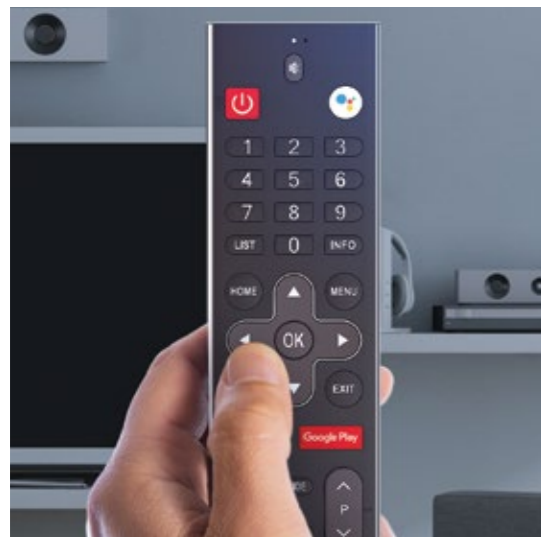

Ok, Google!

— Chromecast

С Android TV вы можете быстро транслировать фотографии, видео, музыку и другой любимый контент со своего любимого устройства прямо на телевизор.

— Bluetooth remote

Позволяет управлять вашим телевизором с помощью пульта из любой комнаты, не направляя его непосредственно на устройство.