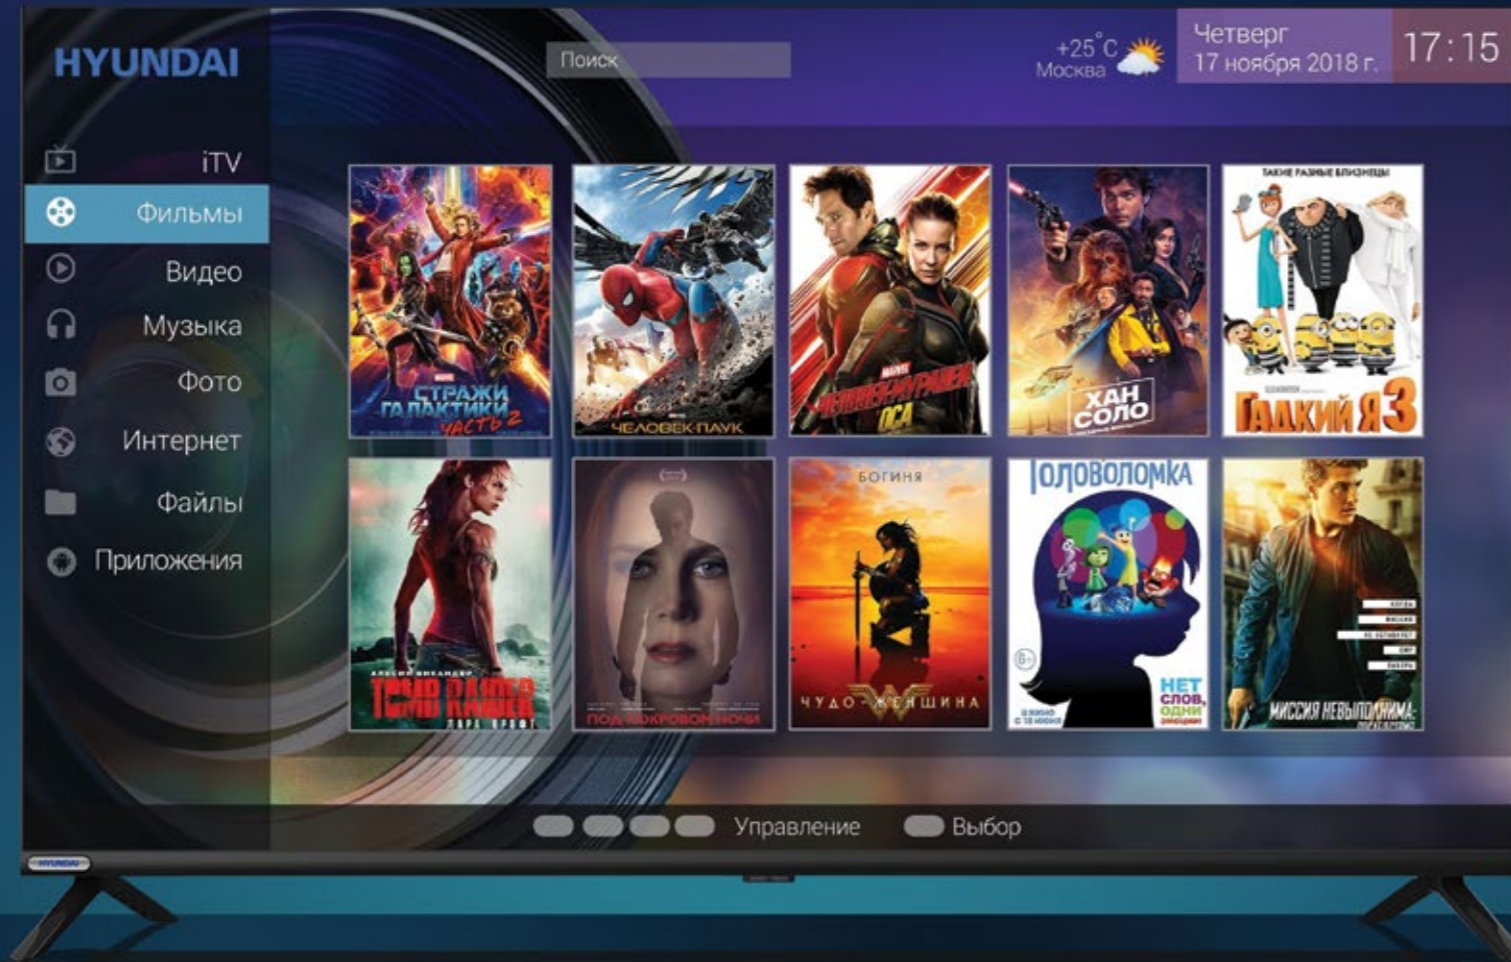

HYUNDAI MULTIMEDIA

Выбирайте то, что нравится вам: фото, видео, музыка, караоке — все это в вашем HYUNDAI TV